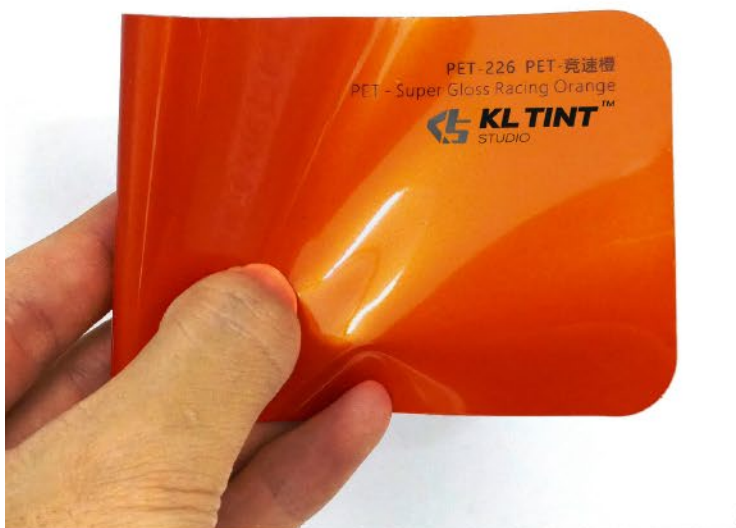

PET-226 PET-竞速橙

PET-Super Gloss Racing Orange